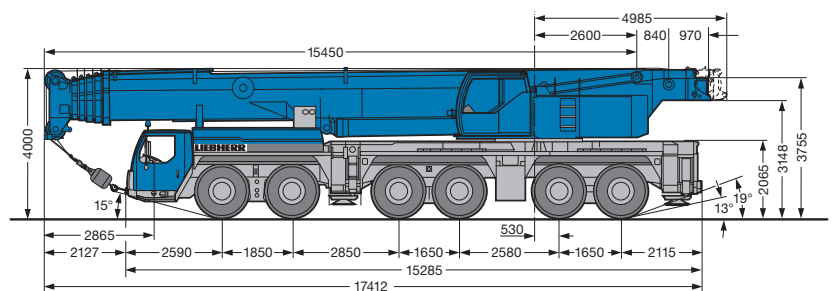

250-Tonner

Autokranverleih
 Kranhandel
 Industriemontagen

- max. Hubhöhe: 92 m
- max. Ausladung: 82 m
- vollhydraulisch und in Minuten einsatzbereit
- kompakt und wendig
- Doppelklappspitze: 22 m
- mit modernster Überlastsicherung System „LICCON“
- ein LTM-Mobilkran aus der **LIEBHERR** -Kranpalette

Bereifung: 16.00 R 25 (445/95 R 25)

KS2060

250-Tonner

Hubhöhen