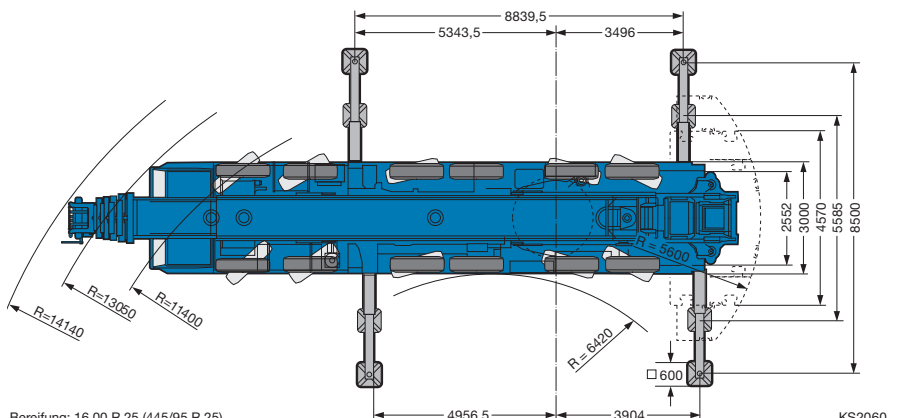

250-Tonner

Autokranverleih
 Kranhandel
 Industriemontagen

- max. Hubhöhe: 92 m
- max. Ausladung: 82 m
- vollhydraulisch und in Minuten einsatzbereit
- kompakt und wendig
- Doppelklappspitze: 22 m
- mit modernster Überlastsicherung System „LICCON“
- ein LTM-Mobilkran aus der **LIEBHERR** -Kranpalette

Bereifung: 16.00 R 25 (445/95 R 25)

KS2060

250-Tonner

Hubhöhen