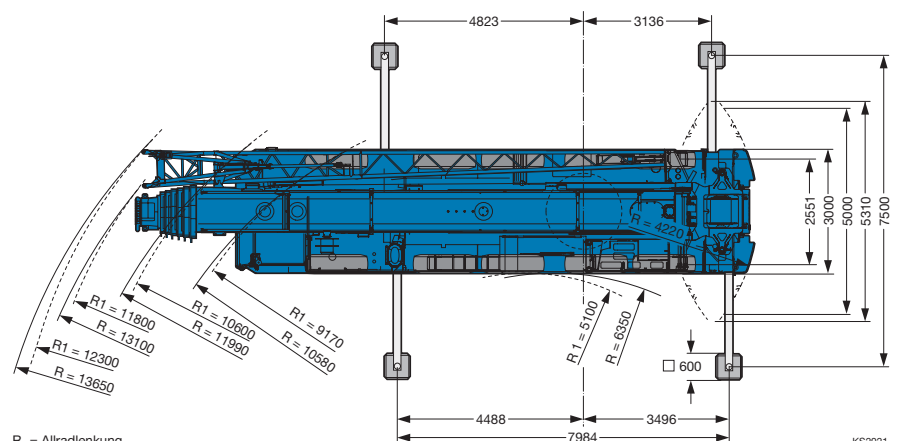

Wir Organisieren LastFälle

160-Tonner

Autokranverleih
 Kranhandel
 Industriemontagen

- max. Hubhöhe: 95 m
- max. Ausladung: 70 m
- vollhydraulisch und in Minuten einsatzbereit
- kompakt und wendig
- enorme Bodenfreiheit durch Niveauregulierung
- mit modernster Überlastsicherung System „LICCON“
- ein LTM-Mobilkran aus der **LIEBHERR**-Kranpalette

R₁ = Allradlenkung

160-Tonner

Hubhöhen