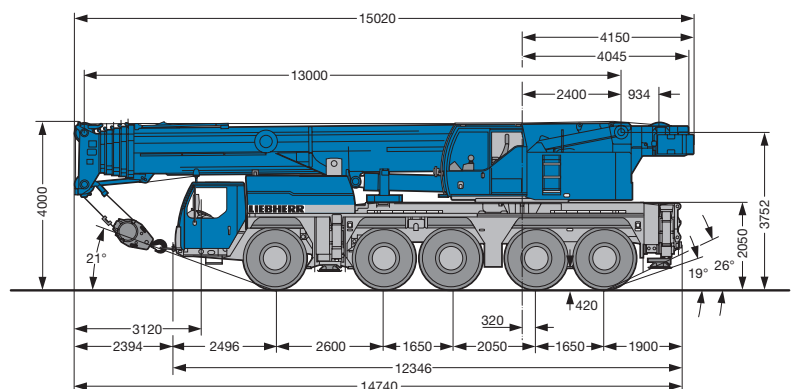

Wir Organisieren LastFälle

160-Tonner

Autokranverleih
 Kranhandel
 Industriemontagen

- max. Hubhöhe: 95 m
- max. Ausladung: 70 m
- vollhydraulisch und in Minuten einsatzbereit
- kompakt und wendig
- enorme Bodenfreiheit durch Niveauregulierung
- mit modernster Überlastsicherung System „LICCON“
- ein LTM-Mobilkran aus der **LIEBHERR**-Kranpalette

R₁ = Allradlenkung

160-Tonner

Hubhöhen