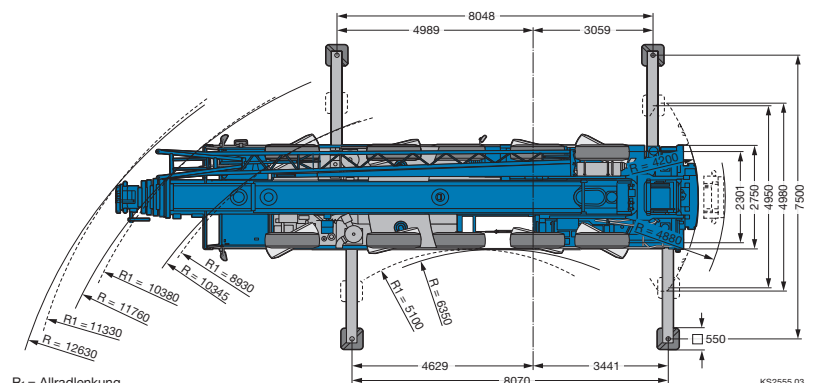

Wir Organisieren Lastfälle

140-Tonner

Autokranverleih
 Kranhandel
 Industriemontagen

- max. Hubhöhe: 91 m
- max. Ausladung: 72 m
- vollhydraulisch und in Minuten einsatzbereit
- flexibel einsetzbar
- Arbeitsbereichsbegrenzung
- mit modernster Überlastsicherung: System „LICCON2“
- ein LTM-Mobilkran aus der **LIEBHERR** -Kranpalette

R1 = Allradlenkung
 Bereifung: 16.00 R 25 (445/95 R 25)

K52555.03

140-Tonner

Hubhöhen