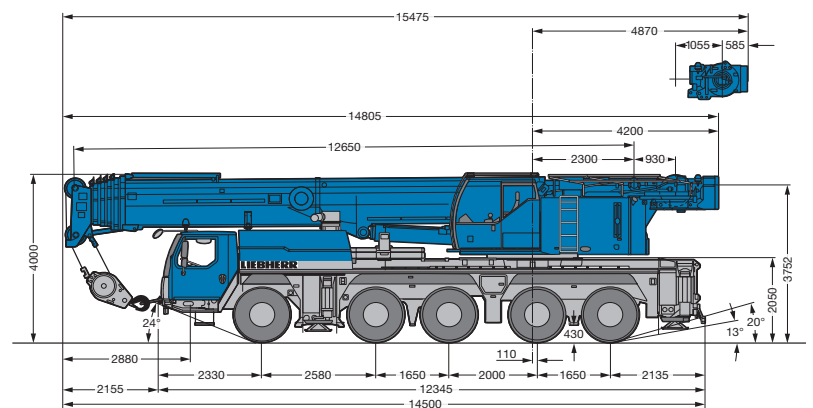

Wir Organisieren Lastfälle

140-Tonner

Autokranverleih
 Kranhandel
 Industriemontagen

- max. Hubhöhe: 91 m
- max. Ausladung: 72 m
- vollhydraulisch und in Minuten einsatzbereit
- flexibel einsetzbar
- Arbeitsbereichsbegrenzung
- mit modernster Überlastsicherung: System „LICCON2“
- ein LTM-Mobilkran aus der **LIEBHERR** -Kranpalette

R1 = Allradlenkung
 Bereifung: 16.00 R 25 (445/95 R 25)

K52555.03

140-Tonner

Hubhöhen